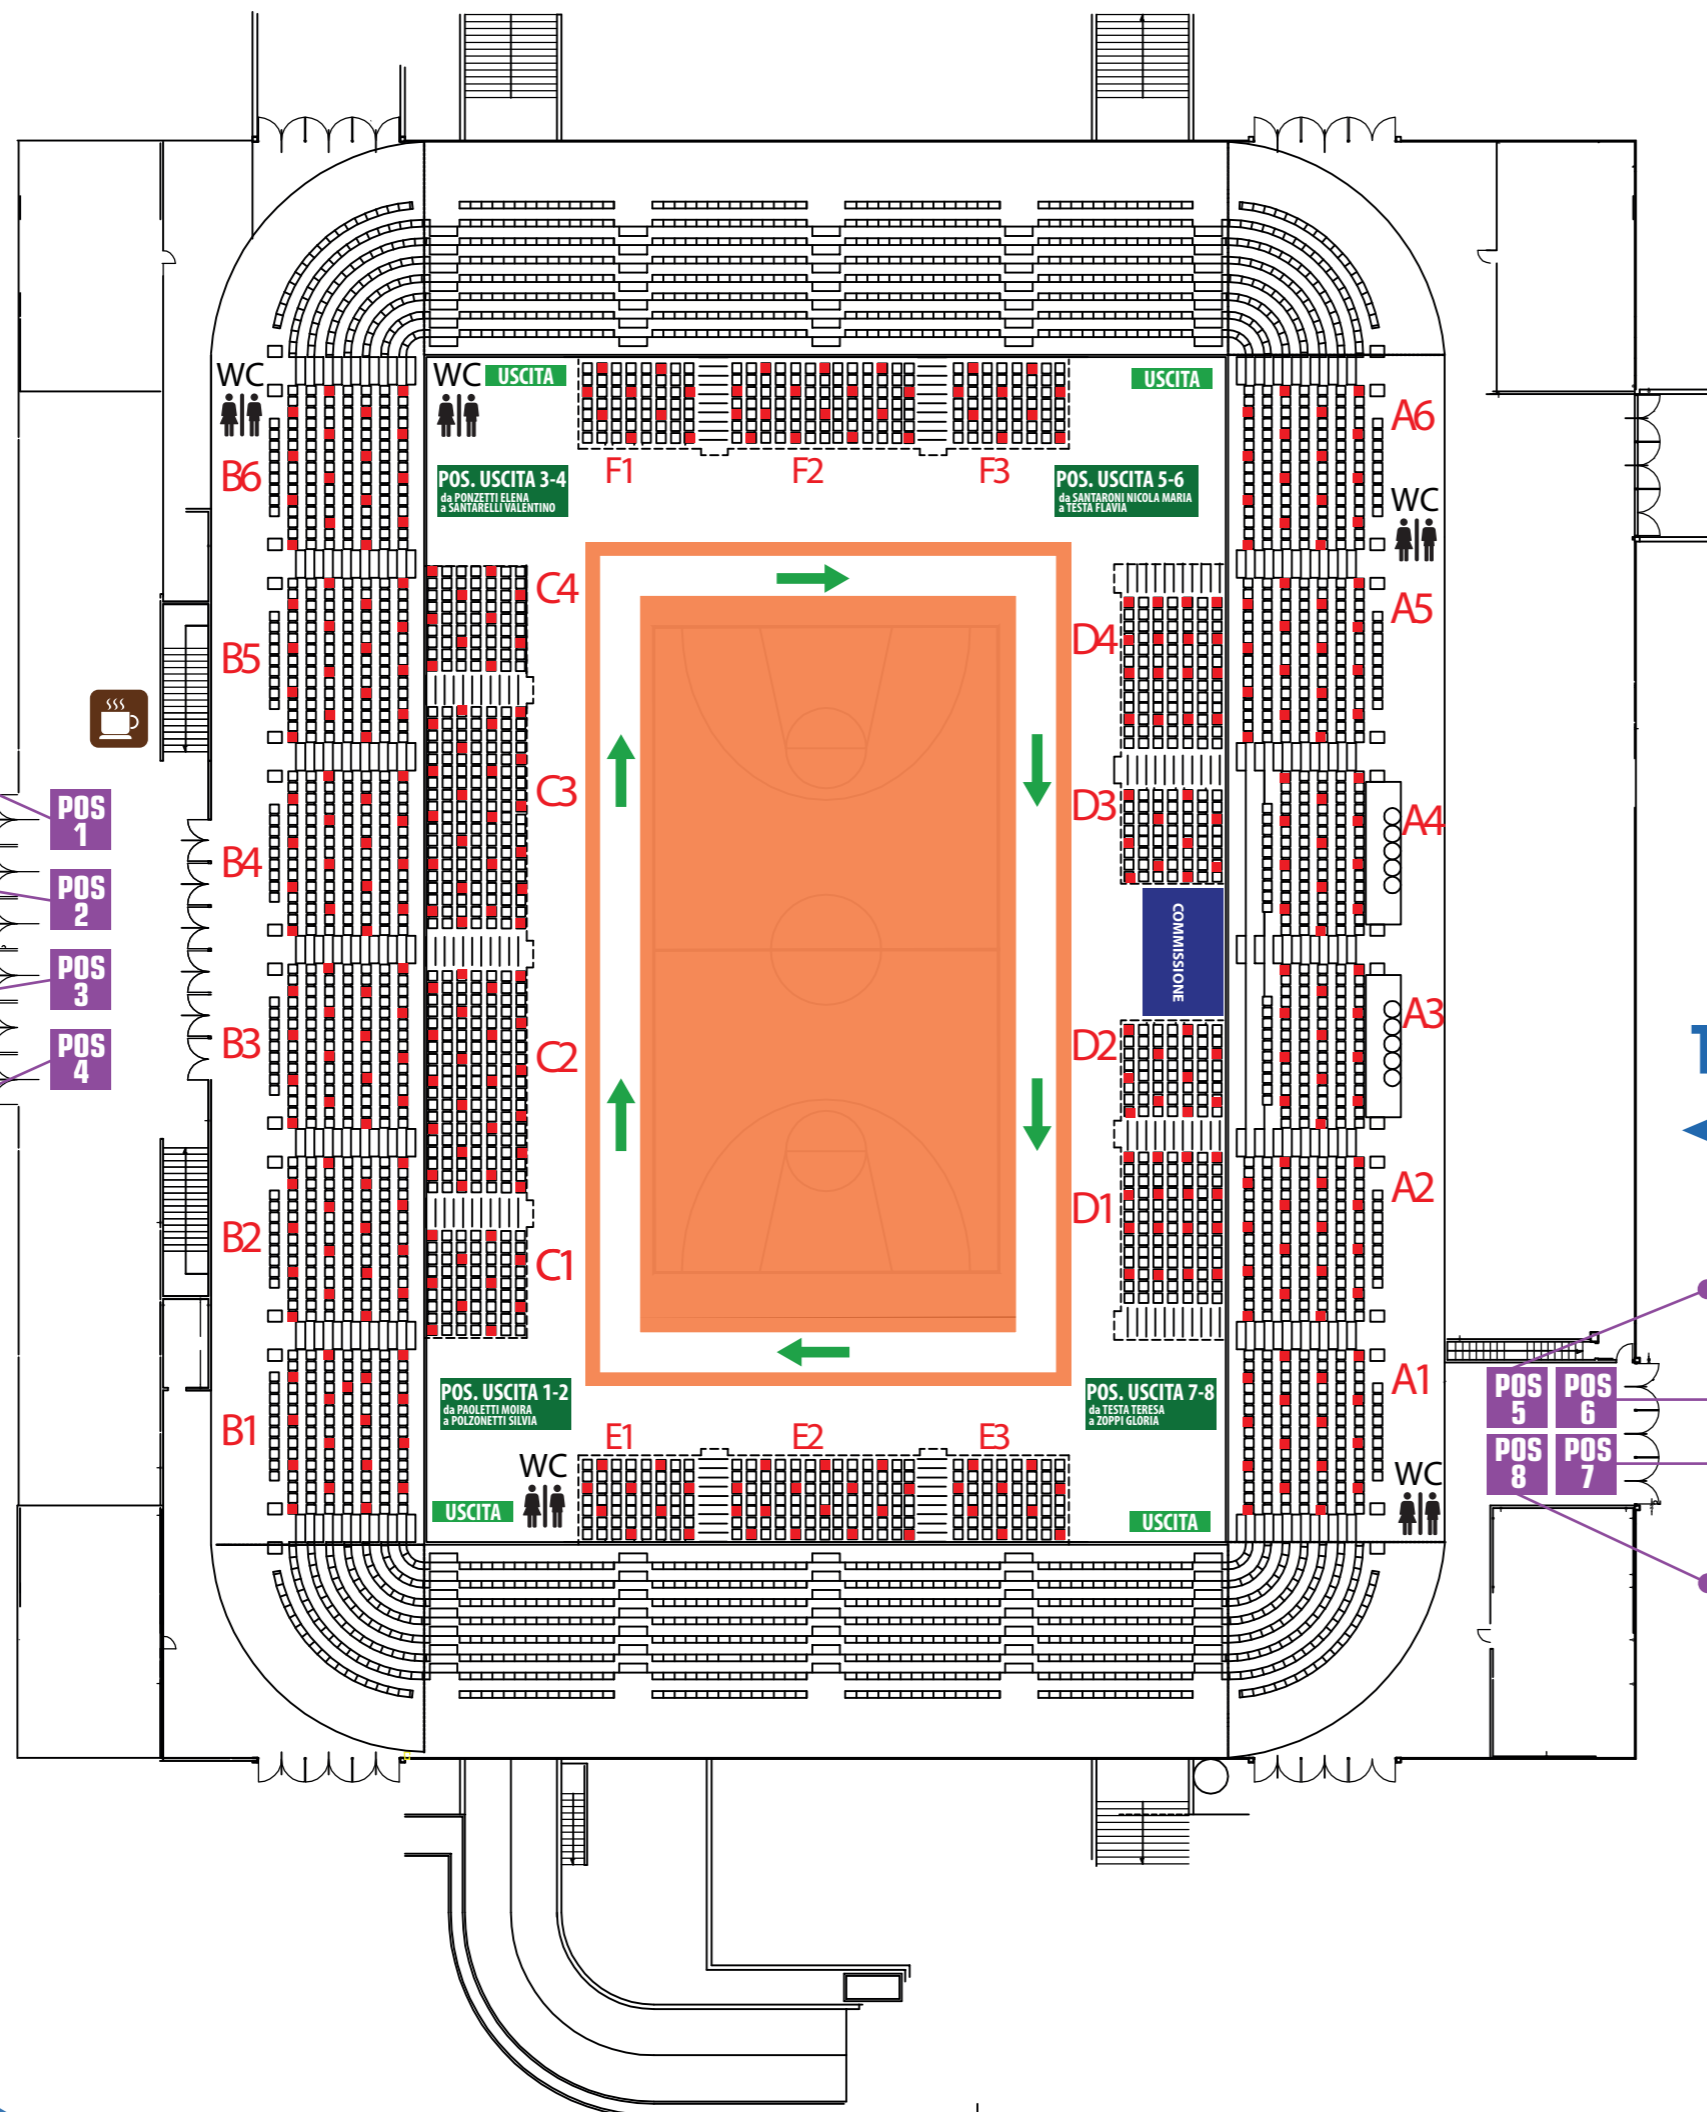

**Prova Preselettiva**  
**23 Ottobre 2020 ore 9.00**  
 Chiusura porte: ore 10.15

**INGRESSO PRINCIPALE  
 TRIBUNA EST**

da PAOLETTI MOIRA  
 a PETRUCCI ROBERTA

da PETRUCCI SERENA  
 a POLZONETTI SILVIA

da PONZETTI ELENA  
 a ROMAGNOLI RAMONA

da ROMAGNOLI ROSSANA  
 a SANTARELLI VALENTINO

**VIA TABANO**

**TRIBUNA OVEST**

da SANTARONI NICOLA MARIA  
 a SERVADIO FRANCESCO

da SEVERINI SOFIA SOLE  
 a TESTA FLAVIA

da TESTA TERESA  
 a VENANZI FRANCESCO

da VENTOLONE FRANCESCO  
 a ZOPPI GLORIA

-  Commissione
-  Tavoli autenticazione
-  Posti candidati tribune
-  Posti candidati parterre
-  Percorsi uscita
-  Postazioni uscita
-  Area ristoro

Scala 1: 200